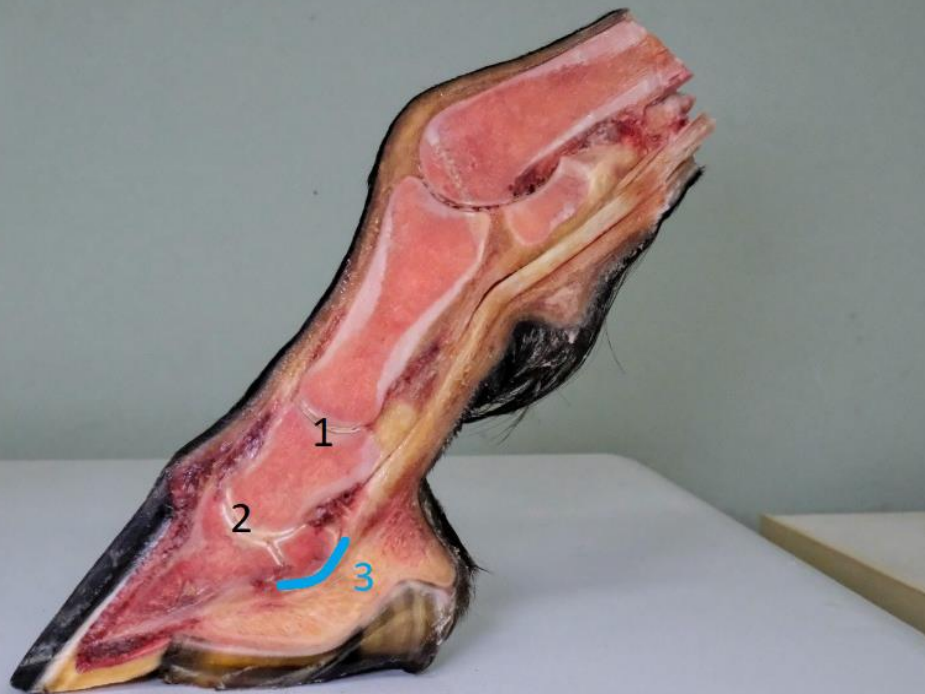

Anatomie kopyta

MULTIMEDIÁLNÍ VÝUKOVÝ PROGRAM „ÚPRAVA KOPYT KONÍ“

2024FVL/1670/17

Kosti kopyta

Kosti kopyta

- 1 - kopytní kost
- 2 - střelková kost (distální sezamská kost)
- 3 - korunková kost
- 4 - spěnková kost
- 5 - III metakarpální kost
- 6 - proximální sezamská kost

Synoviální útvary

Synoviální útvary

- 1 - korunkový kloub
- 2 - kopytní kloub
- 3 - bursa podtrochlearis

Šlachy a vazy

Šlachy a vazy

- 1 - kolaterální vaz kopytního kloubu
- 2 - šlacha společného natahovače prstu
- 3 - šlacha hlubokého ohybače prstu
- 4 - šlacha povrchového ohybače prstu
- 5 - extenzorová větev mezikostního svalu

Šlachy a vazy

- 1- šlacha hlubokého ohybače prstu
- 2 - šlacha povrchového ohybače prstu
- 3 - šlacha společného natahovače prstu

Cévní zásobení a inervace

Cévní zásobení a inervace

- 1 - vnější palmární nerv
- 2 - vnější prstní tepna
- 3 - vnější prstní žíla